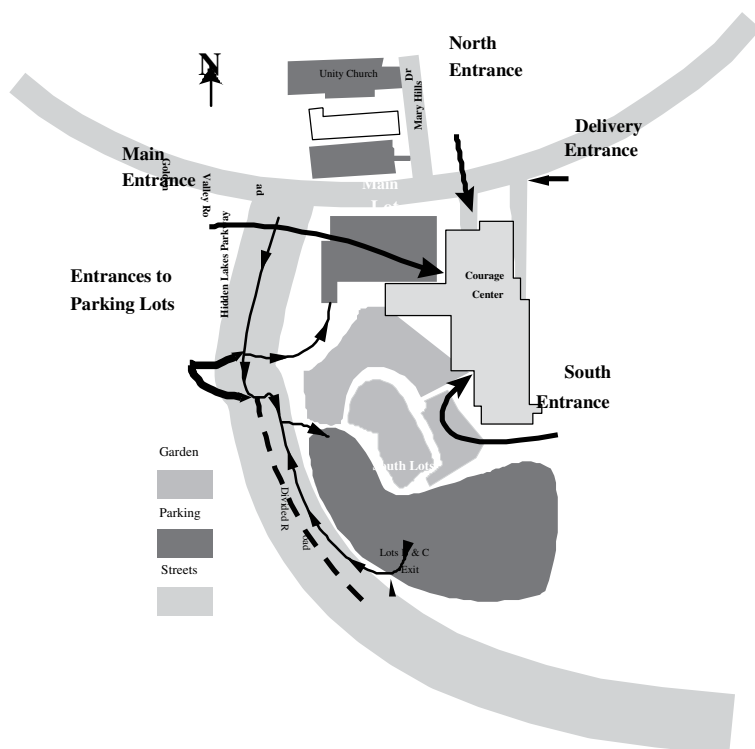

Baarkinka Golden Valley

Qaybta wayn

Wuxuu ku yaal meesh wayn ee laga galo dhismaha

- baarkinka cunryaanka
- baarkinka macaamiisha iyo bukaan-socodka

Qaybts Koonfurta (baarkin furan)

Wuxuu ku yaal dhismaha dhinaca koonfurta

Tilmaamida iyo Qariirada

Ka imaatinka Wuqooyi

Marka laqaadanayo 35W: Qaado 35W south, hadanakana I-694. Qaado 694 west, haddana Highway 100. Aad southka Highway 100 kana bax exit-ka Duluth Street ee Golden Valley. Bidix ugu leexo Duluth Street kaaso isku badalaya Golden Valley Road, hal mayl usoco Hidden Lakes Parkway. Midig uleexo. Mesh laga galo baarkinka waa dhanka bidix ee buurta hoosteeda

Marka laqaato 35W: Qaado I-35W north hadana I-494. Aad westiga 494 hadana Highway 100. Uqaado Highway 100 northka kana bax exit-ka Duluth Street ee Golden Valley. Bidix ugu leexo Duluth Street kaaso isku badalaya Golden Valley Road, hal mayl usoco Hidden Lakes Parkway. Midig uleexo. Mesh laga galo baarkinka waa dhanka bidix ee buurta hoosteeda

Marka la qaato I-394: Qaado I-94 west hadana I-394. Qaado I-394 west hadana Highway 100 north. Uqaado Highway 100 northka kana bax exit-ka Duluth Street ee Golden Valley. Bidix ugu leexo Duluth Street kaaso isku badalaya Golden Valley Road, hal mayl usoco Hidden Lakes Parkway. Midig uleexo. Mesh laga galo baarkinka waa dhanka bidix ee buurta hoosteeda.