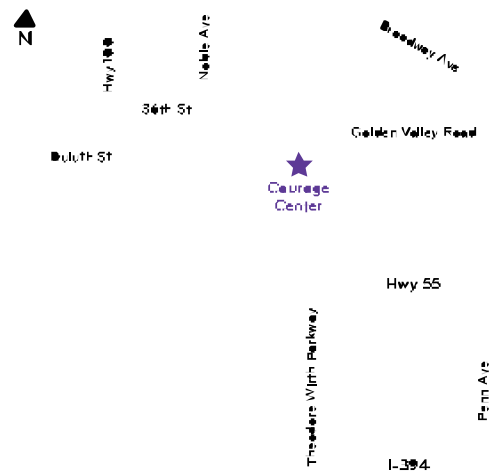

Marka laqaato 35W: Qaado I-35W north hadana I-494. Aad westiga 494 hadana Highway 100. Uqaado Highway 100 northka kana bax exit-ka Duluth Street ee Golden Valley. Bidix ugu leexo Duluth Street kaaso isku badalaya Golden Valley Road, hal mayl usoco Hidden Lakes Parkway. Midig uleexo. Mesh laga galo baarkinka waa dhanka bidix ee buurta hoosteeda

Ka imatinka galbeed

Marka la qaato I-394: Qaado I-394 east hadana Highway 100 north. . Uqaado Highway 100 northka kana bax exit-ka Duluth Street ee Golden Valley. Bidix ugu leexo Duluth Street kaaso isku badalaya Golden Valley Road, hal mayl usoco Hidden Lakes Parkway. Midig uleexo. Mesh laga galo baarkinka waa dhanka bidix ee buurta hoosteeda.

Marka la qaato Highway 55: Qaado Highway 55 east hadana Highway 100. Uqaado Highway 100 northka kana bax exit-ka Duluth Street ee Golden Valley. Bidix ugu leexo Duluth Street kaaso isku badalaya Golden Valley Road, hal mayl usoco Hidden Lakes Parkway. Midig uleexo. Mesh laga galo baarkinka waa dhanka bidix ee buurta hoosteeda.

Ka imatinka bari

Marka la qaato I-394: Qaado I-394 east hadana Highway 100 north. . Uqaado Highway 100 northka kana bax exit-ka Duluth Street ee Golden Valley. Bidix ugu leexo Duluth Street kaaso isku badalaya Golden Valley Road, hal mayl usoco Hidden Lakes Parkway. Midig uleexo. Mesh laga galo baarkinka waa dhanka bidix ee buurta hoosteeda.