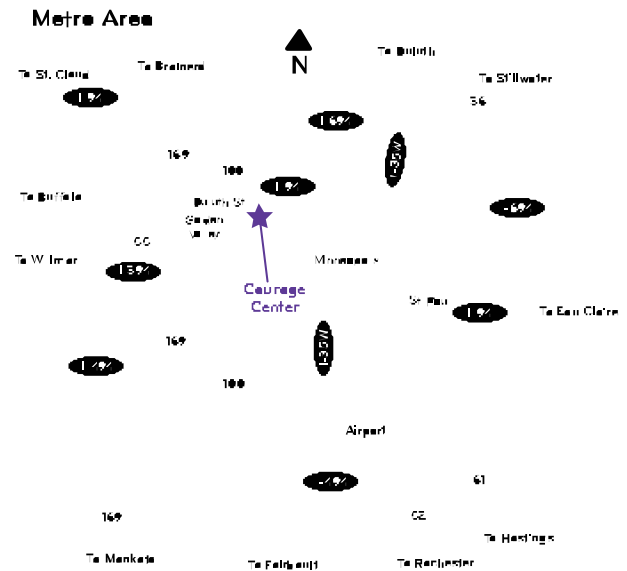

Marka laqaato 35W: Qaado I-35W north hadana I-494. Aad westiga 494 hadana Highway 100. Uqaado Highway 100 northka kana bax exit-ka Duluth Street ee Golden Valley. Bidix ugu leexo Duluth Street kaaso isku badalaya Golden Valley Road, hal mayl usoco Hidden Lakes Parkway. Midig uleexo. Mesh laga galo baarkinka waa dhanka bidix ee buurta hoosteeda

Ka imatinka galbeed

Marka la qaato I-394: Qaado I-394 east hadana Highway 100 north. . Uqaado Highway 100 northka kana bax exit-ka Duluth Street ee Golden Valley. Bidix ugu leexo Duluth Street kaaso isku badalaya Golden Valley Road, hal mayl usoco Hidden Lakes Parkway. Midig uleexo. Mesh laga galo baarkinka waa dhanka bidix ee buurta hoosteeda.

Marka la qaato Highway 55: Qaado Highway 55 east hadana Highway 100. Uqaado Highway 100 northka kana bax exit-ka Duluth Street ee Golden Valley. Bidix ugu leexo Duluth Street kaaso isku badalaya Golden Valley Road, hal mayl usoco Hidden Lakes Parkway. Midig uleexo. Mesh laga galo baarkinka waa dhanka bidix ee buurta hoosteeda.

Ka imatinka bari

Marka la qaato I-394: Qaado I-394 east hadana Highway 100 north. . Uqaado Highway 100 northka kana bax exit-ka Duluth Street ee Golden Valley. Bidix ugu leexo Duluth Street kaaso isku badalaya Golden Valley Road, hal mayl usoco Hidden Lakes Parkway. Midig uleexo. Mesh laga galo baarkinka waa dhanka bidix ee buurta hoosteeda.